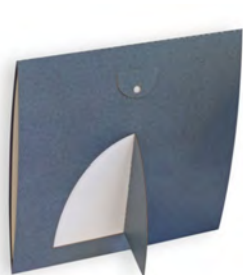

Carte de vœux Mini-tableau 2022

*La carte de vœux devient un cadeau
qui restera sur un bureau ou une étagère toute l'année*

Une découpe fine, un objet plein de délicatesse...

La découpe laser permet de mettre en valeur une multitude de petits détails ou se mêlent architecture, mobilier urbain, végétation, animaux et personnages. Tous ces éléments astucieusement réunis ajoutent charme et poésie à la scène qui prend vie dans un petit décor de 15x15 cm seulement.

La carte de vœux devient un objet de décoration

Au dos du cadre, 2 petites pattes se déplient. Décoratif, le Mini-tableau s'accroche au mur ou se pose sur une étagère.

• Mini-tableau Bonne Année

Le Mini-tableau en papier découpé format 15x15 cm est maintenu dans la carte grâce à une pastille de colle fugitive.

• Mini-tableau Tour Eiffel

• Mini-tableau Nt-Dame

• Mini-tableau
Arc de Triomphe

• Mini-tableau Louvre

• Mini-tableau Mayenne

Des modèles existants personnalisables

Une série de modèles sur Paris est disponible, le décor et le texte peuvent être modifiés et personnalisés à votre entreprise.